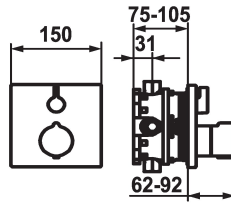

KWC

Trim kit - Thermostatic mixer - Tub

Modell-Linie: **SHOWERCULTURE | 20.004.811.176**

Ventily | Termostatické směšovací ventily

KWC-No.

124009
chromeline, Trim kit

124010
chromeline, Trim kit, with vacuum breaker