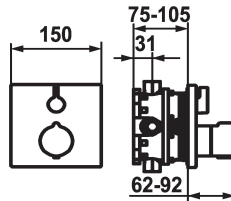

KWC

Trim kit - Thermostatic mixer - Tub

Modell-Linie: **SHOWERCULTURE** | 20.004.801.176

Zawory | Termostatyczne zawory mieszające

KWC-No.

124009
chromeline, Trim kit

124010
chromeline, Trim kit, with vacuum breaker