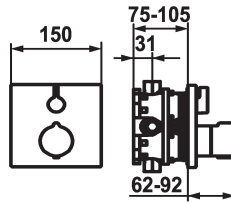

KWC

Trim kit - Thermostatic mixer - Tub

Modell-Linie: **SHOWERCULTURE | 20.004.801.176**

Ventielen | Thermostatische mengventielen

KWC-No.

124009
chromeline, Trim kit

124010
chromeline, Trim kit, with vacuum breaker

125546
matt black, Trim kit

125547
matt black, Trim kit, with vacuum breaker

124968
brushed steel, Trim kit

124969
brushed steel, Trim kit, with vacuum breaker

Kleurcode

chromeline

chromeline

matt black

matt black

brushed steel

brushed steel

Inbouwdeel

FM-Set

Afbouwdeel met decorset, met
DIN EN 17 17

FM-Set

Afbouwdeel met decorset, met
DIN EN 17 17

FM-Set

Afbouwdeel met decorset, met
DIN EN 17 17

* Afbouwdeel met decorset met thermostatische functie-eenheid design

* Uitloop boven en beneden

* SkinProtect - temperatuurgreep met veiligheidsstop tegen verbranding bij

* Draaigreep voor volumeregeling en omstelling

* Beveiligd tegen terugstroming

* Levering:

- Schroefloze bevestiging van de afdekplaat

* Apart bestellen:

- Inbouweenheid KWC BLUEBOX®

½", zonder afsluiting, 39.999.900.931

¾" (½"), met afsluiting, 39.999.910.931

Technical Data

Doorstroomhoeveelheid

19 l/min (3 bar)

Diameter

150x150

Handling

frontaal bediend

Kleurcode

matt black

Installation_type

Wandmontage

Faucet_typ

Thermostat

G_Acoustic group

I

Inbouwdeel

FM-Set

EnergyLabelCH

C

Materiaal

Messing

Vereiste toebehoren