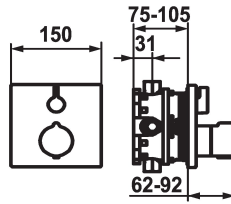

KWC

Set di montaggio finale - Miscelatore termostatico - Vasca

Modell-Linie: **SHOWERCULTURE | 20.004.801.176**

Valvole | Valvola termostatica del miscelatore

KWC-No.

124009
chromeline, Set di montaggio finale

124010
chromeline, Set di montaggio finale, con dispositivo di sicurezza DIN EN 1717

125546
matt black, Set di montaggio finale

125547
matt black, Set di montaggio finale, con dispositivo di sicurezza DIN EN 1717

- Unità sottomuro KWC BLUEBOX®

½", senza pre-blocchi, 39.999.900.931

¾" (½"), con pre-blocchi, 39.999.910.931

Dati tecnici

Portata

19 l/min (3 bar)

Diametro

150x150