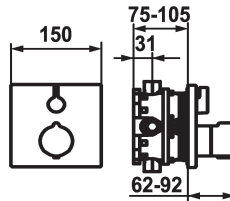

### Trim kit - Thermostatic mixer - Shower

Modell-Linie: SHOWERCULTURE | 21.004.801.176

Zawory | Termostatyczne zawory mieszające