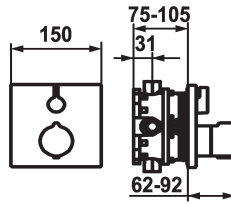

### KWC-No.

**124008**  
chromeline, Trim kit

**125545**  
matt black, Trim kit

**124967**  
brushed steel, Trim kit

- Mengkraaneenheid, temperatuurgreep, huls, afdekplaat, rozetdrager greep voor volumeregeling  
- Schroefloze bevestiging van de afdekplaat  
\* Apart bestellen:  
- Inbouweenheid KWC BLUEBOX®  
½", zonder afsluiting, 39.999.900.931  
¾" (½"), met afsluiting, 39.999.910.931

### Technical Data

Doorstroomhoeveelheid

19 l/min (3 bar)

Diameter

150x150

Handling

frontaal bediend

Kleurcode