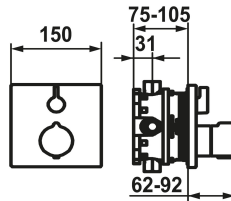

Modell-Linie: **SHOWERCULTURE | 21.004.801.176**

Ventielen | Thermostatische mengventielen

KWC-No.

124008

chromeline, Trim kit

125545

matt black, afmontageset

124967

brushed steel

Kleurcode

chromeline

matt black

brushed steel

- * Afbouwdeel met decorset met thermostatische functie-eenheid design
- * Uitloop boven of beneden
- * SkinProtect - temperatuurgreep met veiligheidsstop tegen verbranding bij
- * Draaigreep voor volumeregeling
- * Beveiligd tegen terugstroming
- * Levering:

- Mengkraaneenheid, temperatuurgreep, huls, afdekplaat, rozetdrager greep voor volumeregeling
- Schroefloze bevestiging van de afdekplaat
- * Apart bestellen:
 - Inbouweenheid KWC BLUEBOX®
 - ½", zonder afsluiting, 39.999.900.931
 - ¾" (½"), met afsluiting, 39.999.910.931

Technical Data

Doorstroomhoeveelheid

19 l/min (3 bar)

Diameter

150x150

Handling

frontaal bediend

Kleurcode