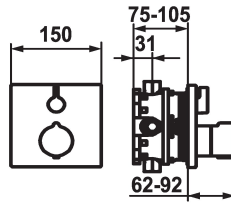

KWC SHOWERCULTURE Afbouwdeel

Modell-Linie: **SHOWERCULTURE | 21.004.801.176**
Ventielen | Thermostatische mengventielen

KWC-No.

124008
chromeline, Trim kit

125545
matt black, Trim kit

124967
brushed steel, Trim kit

Kleurcode

chromeline

matt black

brushed steel

* Afbouwdeel met decorset met thermostatische functie-eenheid design
* Uitloop boven of beneden
* SkinProtect - temperatuurgreep met veiligheidsstop tegen verbranding bij
* Draaigreep voor volumeregeling
* Beveiligd tegen terugstroming
* Levering:

- Mengkraaneenheid, temperatuurgreep, huls, afdekplaat, rozetdrager greep voor volumeregeling
- Schroefloze bevestiging van de afdekplaat
* Apart bestellen:
- Inbouweenheid KWC BLUEBOX®
½", zonder afsluiting, 39.999.900.931
¾" (½"), met afsluiting, 39.999.910.931

Technical Data

Doorstroomhoeveelheid

19 l/min (3 bar)

Diameter

150x150

Bediening

frontaal bediend

Kleurcode