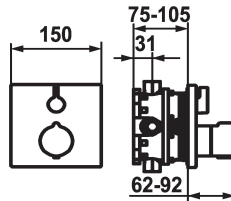

KWC

Set di montaggio finale - Miscelatore termostatico - Doccia

Modell-Linie: **SHOWERCULTURE | 21.004.801.176**

Valvole | Valvola termostatica del miscelatore

KWC-No.

124008
chromeline, Set di montaggio finale

125545
matt black, Set di montaggio finale

124967
brushed steel, Set di montaggio finale

Codice colore

chromeline

matt black

brushed steel

- * Set di montaggio con unità funzionale termostatica design
- * Scarico sopra o sotto
- * SkinProtect - Protezione dalle scottature
- * Manopola girevole per la regolazione di portata
- * Con sicurezza antiriflusso
- * Incluso nella fornitura:
- Miscelatore, manopola temperatura, manicotto, piastra di

- copertura, portarosetta manopola di portata
- Piastra di copertura senza vite di fissaggio
- * Ordinare separatamente:
- Unità sottomuro KWC BLUEBOX®
- ½", senza pre-blocchi, 39.999.900.931
- ¾" (½"), con pre-blocchi, 39.999.910.931

Dati tecnici

Portata	19 l/min (3 bar)
Diametro	150x150
Operazione	azionamento frontale
Codice colore	matt black
Tipo di installazione	Installazione a parete
Tipo di rubinetto	Thermostat
Classe di rumorosità	I
Unità per incasso	FM-Set
Etichetta energetica	C
Materiale	Ottone
teamNumber	725109.629
sanitasTroeschNumber	6111 605.535