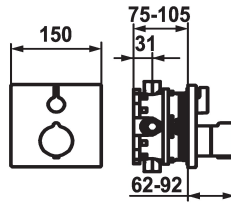

Modell-Linie: **SHOWERCULTURE** | 21.004.801.176
Ventile | Thermostatisches Mischventile