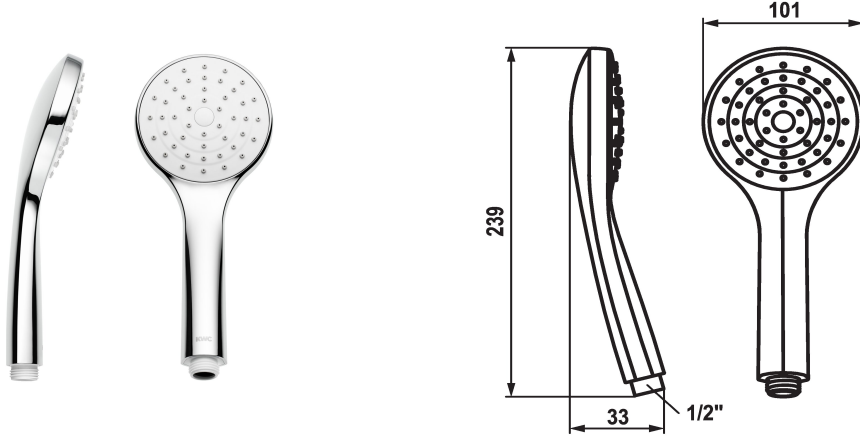

KWC FIT E Handdouche KWC FIT -E easy

Modell-Linie: FIT-E | 26.000.133.000
Douches | Douches

KWC-No.

125542
chromeline

* Handdouche KWC FIT -E easy
* TouchProtect - mengkraanromp wordt niet heet

* Reinigingsvriendelijke douchezeef
* Aansluitschroefdraad 1/2"

Technical Data

A_Spout_Spray

Connection

Kleurcode

Faucet_typ

G_Acoustic group

EnergyLabelCH

Material

12 l/min (3 bar)

G1/2"

chromeline

Handbrause

I

C

Kunststof