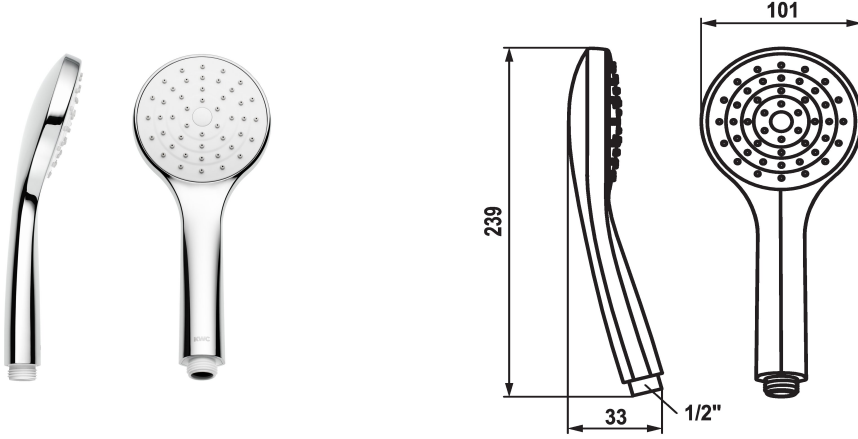

KWC FIT E Handdouche KWC FIT -E easy

Modell-Linie: FIT-E | 26.000.133.000
Douches | Douches

KWC-No.

125542
chromeline

* Handdouche KWC FIT -E easy
* TouchProtect - mengkraanromp wordt niet heet

* Reinigingsvriendelijke douchezeef
* Aansluitschroefdraad 1/2"

Technical Data

Doorstroomhoeveelheid

12 l/min (3 bar)

schroefverbindingen

G1/2"

Kleurcode

chromeline

Kraan type

Handbrause

geluidsklasse

I

Energielabel

C

Materiaal

Kunststof