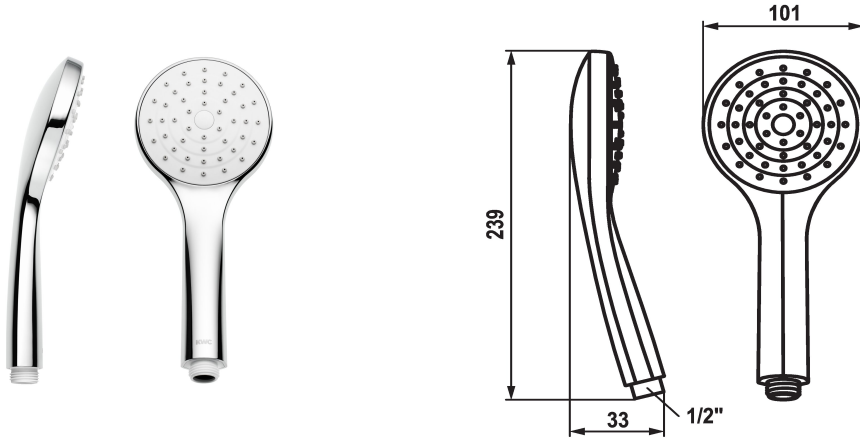

KWC KWC FIT -E

Doccetta easy

Modell-Linie: FIT-E | 26.000.133.000

Rubinerterie per doccia | Rubinerterie per doccia

KWC-No.

125542
chromeline

* Doccetta KWC FIT -E easy

* TouchProtect - protezione dalle scottature grazie al sistema a intercapedine

* Filtro per doccia facile da pulire

* Filettatura raccordo 1/2"

Dati tecnici

Portata	12 l/min (3 bar)
Raccordo	G1/2"
Codice colore	chromeline
Tipo di rubinetto	Handbrause
Classe di rumorosità	I
Etichetta energetica	C
Materiale	Plastica
teamNumber	725650.502
sanitas TroeschNumber	6541 145.501