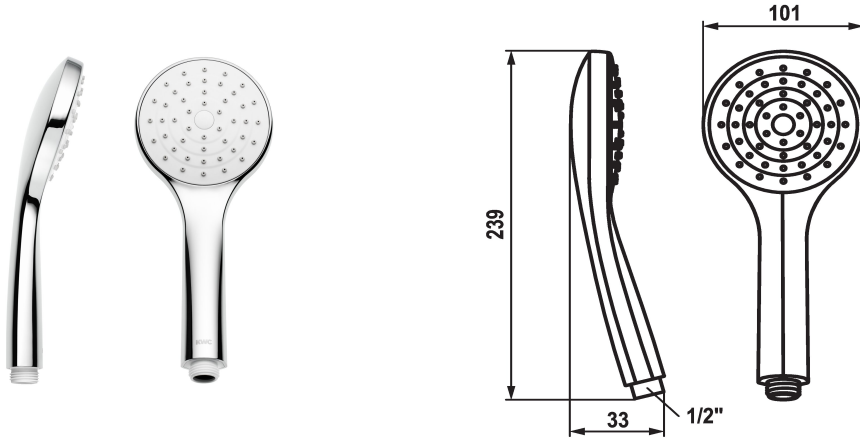

KWC KWC FIT -E

Douchette easy

Modell-Linie: FIT-E | 26.000.133.000

Douches | Douches

KWC-No.

125542
chromeline

* Douchette KWC FIT -E easy

* TouchProtect - protection contre les brûlures grâce au principe de la double coque

* Tamis de douche anti-impuretés

* Raccord 1/2"

Données techniques

Débit
Raccord
Code couleur
Type de robinet
Groupe de bruit pour la robinetterie
Label énergétique
Matière

12 l/min (3 bar)
G1/2"
chromeline
Handbrause
I
C
Plastique