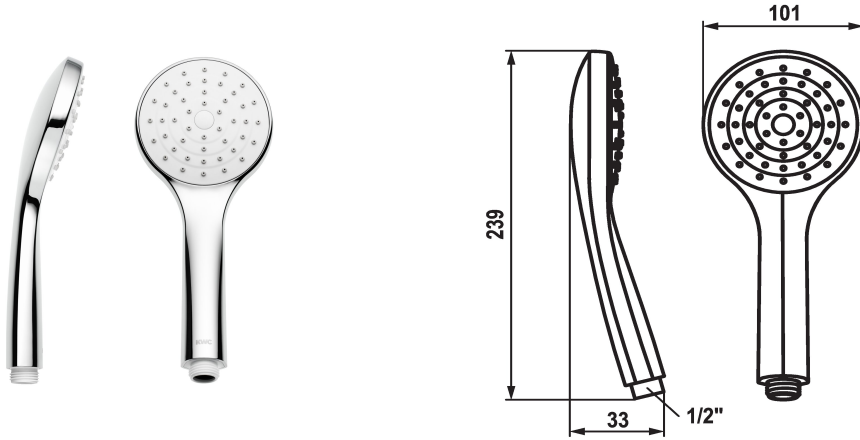

## KWC KWC FIT -E

Douchette easy

Modell-Linie: FIT-E | 26.000.133.000

Douches | Douches

### KWC-No.

**125542**

chromeline

\* Douchette KWC FIT -E easy

\* TouchProtect - protection contre les brûlures grâce au principe de la double coque

\* Tamis de douche anti-impuretés

\* Raccord 1/2"

### Données techniques

Débit
Raccord
Code couleur
Type de robinet
Groupe de bruit pour la robinetterie
Label énergétique
Matière
teamNumber
sanitas TroeschNumber

12 l/min (3 bar)
G1/2"
chromeline
Handbrause
I
C
Plastique
725650.502
6541 145.501