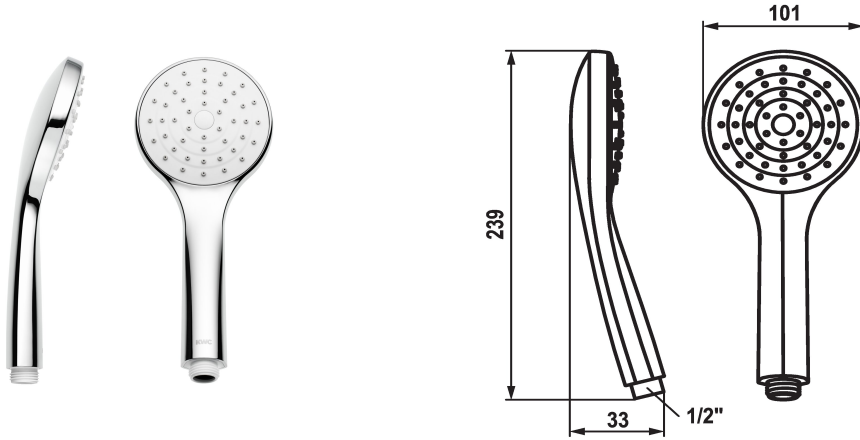

KWC KWC FIT -E

Douchette easy

Modell-Linie: FIT-E | 26.000.133.000

Douches | Douches

KWC-No.

125542

chromeline

* Douchette KWC FIT -E easy

* TouchProtect - protection contre les brûlures grâce au principe de la double coque

* Tamis de douche anti-impuretés

* Raccord 1/2"

Données techniques

Débit
Raccord
Code couleur
Type de robinet
Groupe de bruit pour la robinetterie
Label énergétique
Matière

12 l/min (3 bar)
G1/2"
chromeline
Handbrause
I
C
Plastique