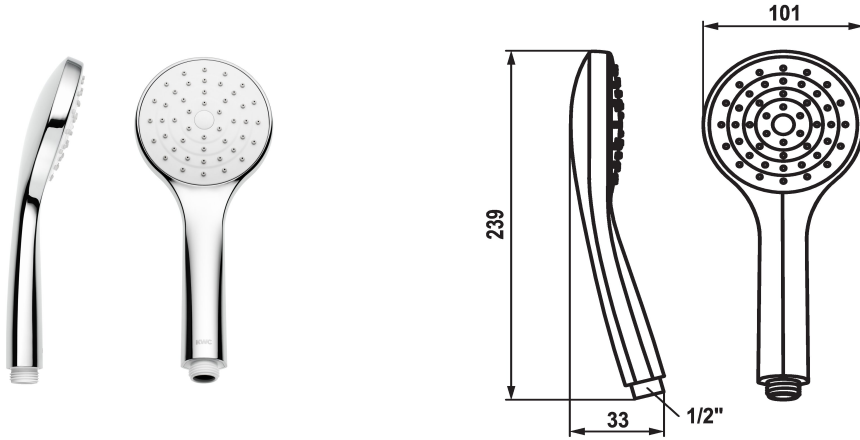

KWC KWC FIT -E Handbrause easy

Modell-Linie: FIT-E | 26.000.133.000
Duscharmaturen | Duschbrausen

KWC-Nr.

125542
chromeline

* Handbrause KWC FIT -E easy
* TouchProtect - Schutz vor Verbrennungen durch
Zweischalenprinzip

* Reinigungsfreundliches Brausesieb
* Anschlussgewinde 1/2"

Technische Daten

Auslaufmenge
Anschluss
Farbcode
Armaturtyp
Armaturengeräuschgruppe
Energie Etikette
Material

12 l/min (3 bar)
G 1/2"
chromeline
Handbrause
I
C
Kunststoff