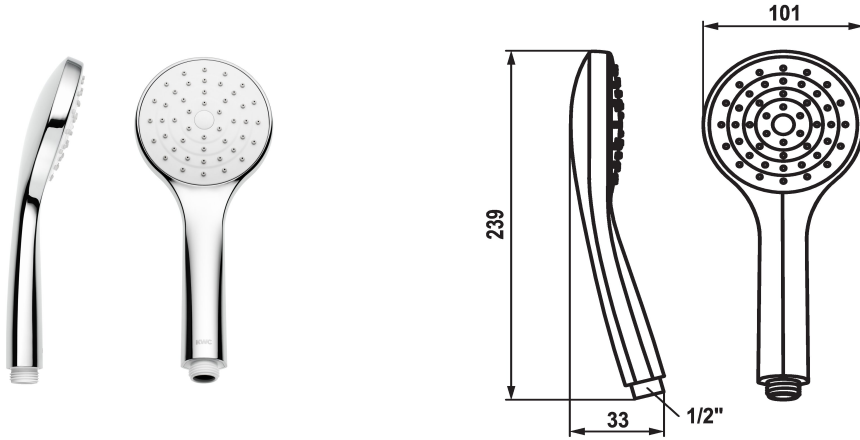

## KWC KWC FIT -E Handbrause easy

Modell-Linie: FIT-E | 26.000.133.000  
Duscharmaturen | Duschbrausen

### KWC-Nr.

**125542**  
chromeline

\* Handbrause KWC FIT -E easy  
\* TouchProtect - Schutz vor Verbrennungen durch  
Zweischalenprinzip

\* Reinigungsfreundliches Brausesieb  
\* Anschlussgewinde 1/2"

### Technische Daten

Auslaufmenge	12 l/min (3 bar)
Anschluss	G 1/2"
Farbcode	chromeline
Armaturtyp	Handbrause
Armaturengeräuschgruppe	I
Energie Etikette	C
Material	Kunststoff
teamNumber	725650.502
sanitas TroeschNumber	6541 145.501