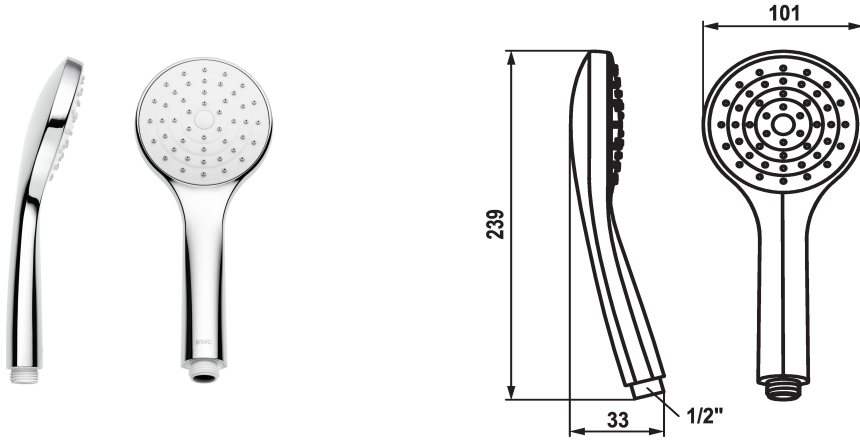

KWC KWC FIT -E Handbrause easy

Modell-Linie: FIT-E | 26.000.133.000
Duscharmaturen | Duschbrausen

KWC-Nr.

125542
chromeline

* Handbrause KWC FIT -E easy
* TouchProtect - Schutz vor Verbrennungen durch
Zweischalenprinzip

* Reinigungsfreundliches Brausesieb
* Anschlussgewinde 1/2"

Technische Daten

Auslaufmenge
Anschluss
Farbcode
Armaturtyp
Armaturengeräuschgruppe
Energie Etikette
Material

12 l/min (3 bar)
G 1/2"
chromeline
Handbrause
I
C
Kunststoff