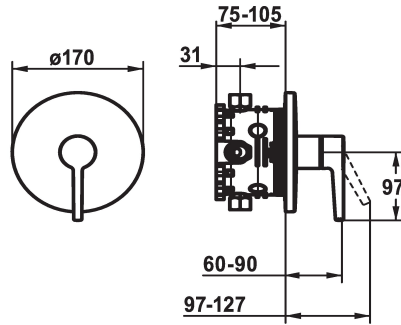

## KWC MANA Trim kit - Lever mixer - Shower

Modell-Linie: MANA | 21.554.500.000  
Douches | Douches manuelles

### KWC-No.

**125533**  
chromeline, Trim kit

- \* Kit de finition avec unité fonctionnelle
- \* Sortie au-dessus et en dessous
- \* Poignée rotative pour inversion
- \* KWC cartouche M 35 H
- avec technique à disques céramique
- réglage de débit et de température continu
- \* Livraison:

- Mitigeur, levier, calotte, douille, plaque murale, porte-rosace, inverseur
- Set de fixation du cache sans vis
- \* À commander séparément:
- Unité de base KWC BLUEBOX®
- 1/2", sans fermeture, 39.999.900.931
- 3/4" (1/2"), avec fermeture, 39.999.910.931

## KWC MANA Trim kit - Lever mixer - Shower

Modell-Linie: MANA | 21.554.500.000  
Douches | Douches manuelles

39.999.900.931

39.999.910.931