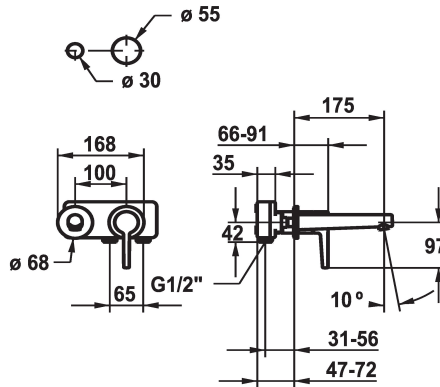

KWC MANA

Afbouwdeel met decorset Eengreepsmengkraan

Modell-Linie: MANA | 11.552.063.000
Kranen | Eengreepskranen

KWC-No.

125529
chromeline, A 175, Trim kit

125530
chromeline, A 225, Trim kit

- * Afbouwdeel met decorset Eengreepsmengkraan
- * EcoProtect - waterbesparende inrichting
- * Vaste uitloop
- Neoperl® Caché® CS, Coin Slot
- * OptimalSpace - Royale was- en werkomgeving
- * KWC patroon M 35 H

- met keramische-schijventechniek
- debiet en temperatuur traploos instelbaar
- * Apart bestellen:
- Inbouweenheid ½" 39.001.401.931
- * Apart bestellen (optie of indien nodig):
- Verlengset 20 mm Z.536.333

Technical Data

A_Spout_Spray
Uitloop
Diameter
Handling
Kleurcode
Installation_type
Faucet_typ
G_Acoustic group
Inbouwdeel
Projection_A
Afmetingen wateruitlaat
Materiaal

5 l/min (3 bar)
vast
168x68
frontaal bediend
chromeline
Wandmontage
Hebelmischer
I
FM-Set
A175
20
Messing

Vereiste toebehoren

KWC MANA

Afbouwdeel met decorset Eengreepsmengkraan

Modell-Linie: MANA | 11.552.063.000

Kranen | Eengreepkranen

BEVO Inbouwdeel tweegats wand

124315

39.001.401.931
