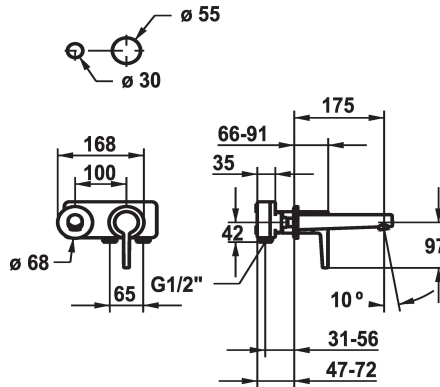

KWC MANA

Afbouwdeel met decorset Eengreepsmengkraan - Wastafel

Modell-Linie: MANA | 11.552.063.000
Kranen | Eengreepkranen

KWC-No.

125529
chromeline, afmontageset

125530
chromeline, afmontageset

- * Afbouwdeel met decorset Eengreepsmengkraan
- * EcoProtect - waterbesparende inrichting
- * Vaste uitloop
- Neoperl® Caché® CS, Coin Slot
- * OptimalSpace - Royale was- en werkomgeving
- * KWC patroon M 35 H

- met keramische-schijventechniek
- debiet en temperatuur traploos instelbaar
- * Apart bestellen:
- Inbouweenheid 1/2" 39.001.401.931
- * Apart bestellen (optie of indien nodig):
- Verlengset 20 mm Z.536.333

Technical Data

Doorstroomhoeveelheid	5 l/min (3 bar)
Uitloop	vast
Diameter	168x68
Bediening	frontaal bediend
Kleurcode	chromeline
Type installatie	Wandmontage
Kraan type	Hebelmischer
geluidsklasse	I
Inbouwdeel	FM-Set
Projectie A	A175
Afmetingen wateruitlaat	20
Materiaal	Messing

Vereiste toebehoren

KWC MANA

Afbouwdeel met decorset Eengreepsmengkraan - Wastafel

Modell-Linie: MANA | 11.552.063.000

Kranen | Eengreepkranen

Inbouwdeel

124315

39.001.401.931