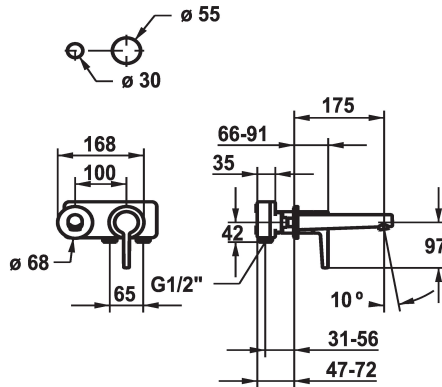

### Afbouwdeel met decorset Eengreepsmengkraan

Modell-Linie: MANA | 11.552.063.000  
Kranen | Eengreepkranen

#### KWC-No.

**125529**  
chromeline, A 175, Trim kit

**125530**  
chromeline, A 225, Trim kit

- \* Afbouwdeel met decorset Eengreepsmengkraan
- \* EcoProtect - waterbesparende inrichting
- \* Vaste uitloop
- Neoperl® Caché® CS, Coin Slot
- \* OptimalSpace - Royale was- en werkomgeving
- \* KWC patroon M 35 H

- met keramische-schijventechniek
- debiet en temperatuur traploos instelbaar
- \* Apart bestellen:
- Inbouweenheid ½" 39.001.401.931
- \* Apart bestellen (optie of indien nodig):
- Verlengset 20 mm Z.536.333

#### Technical Data

Doorstroomhoeveelheid	5 l/min (3 bar)
Uitloop	vast
Diameter	168x68
Bediening	frontaal bediend
Kleurcode	chromeline
Type installatie	Wandmontage
Kraan type	Hebelmischer
geluidsklasse	I
Inbouwdeel	FM-Set
Projectie A	A175
Afmetingen wateruitlaat	20
Materiaal	Messing