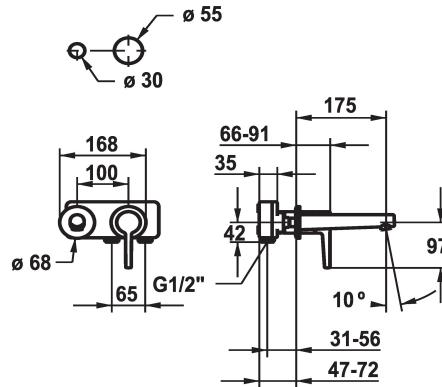

KWC MANA Fertigmontageset - Hebelmischer - Waschtisch

Modell-Linie: MANA | 11.552.063.000
Armaturen | Manuelle Armaturen

KWC-Nr.

125529
chromeline, A 175, Fertigmontageset

125530
chromeline, A 225, Fertigmontageset

- * Fertigmontageset Hebelmischer
- * EcoProtect - Wasserspareinrichtung
- * Auslauf fest
- Neoperl® Caché® CS, Coin Slot
- * OptimalSpace - grosszügiger Wasch- / Arbeitsbereich
- * KWC Steuerpatrone M 35 H

- mit Keramikscheibentechnik
- Auslaufmenge und Temperatur stufenlos einstellbar
- * Separat bestellen:
- Unterputz-Einheit 1/2" 39.001.401.931
- * Separat bestellen (optional oder falls erforderlich):
- Verlängerungsset 20 mm Z.536.333

Technische Daten

Auslaufmenge
Auslauf
Durchmesser
Bedienung
Farbcode
Installationsart
Armaturtyp
Armaturengeräuschgruppe
Unterputz
Ausladung A
Mass-Wasseraustritt
Material

5 l/min (3 bar)
fest
168 x 68
frontbedient
chromeline
Wandmontage
Hebelmischer
I
FM-Set
A 175
20
Messing