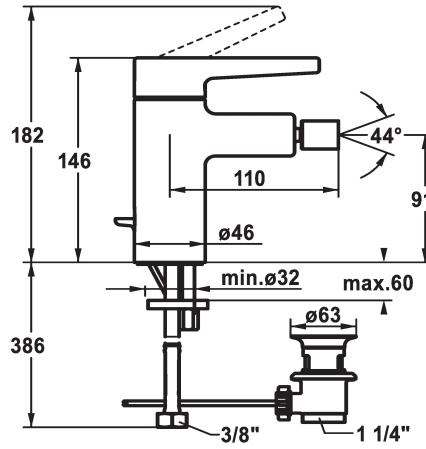

## KWC MANA Eengreepsmengkraan

Modell-Linie: MANA | 13.551.041.000FL  
Kranen | Eengreepkranen

### KWC-No.

**125528**

chromeline, A 115, flexible connection hoses, with Push Open

- \* Eengreepsmengkraan
- \* Vaste uitloop
- kogelgewricht-Neoperl® Caché®
- \* KWC patroon M 35 OP
- met keramische-schijventechniek
- debiet en temperatuur traploos instelbaar

- \* Flexibele aansluitslangen 3/8"
- \* Bevestiging met tapeind M8 x 1
- \* Tafelboring ø35 mm
- \* Levering:
- KWC afvoerkraan Z.538.581.000

### Technical Data

Doorstroomhoeveelheid	5 l/min (3 bar)
afvoergarnituur	met Push open
schroefverbindingen	flexibele aansluitslangen
uitloop	vast
Bediening	bovenbediening
Kleurcode	chromeline
Type installatie	staande montage
Kraan type	Hebelmischer
Hoogteafmeting	146
geluidsklasse	I
Projectie A	A110
Afmetingen wateruitlaat	91
Materiaal	Messing