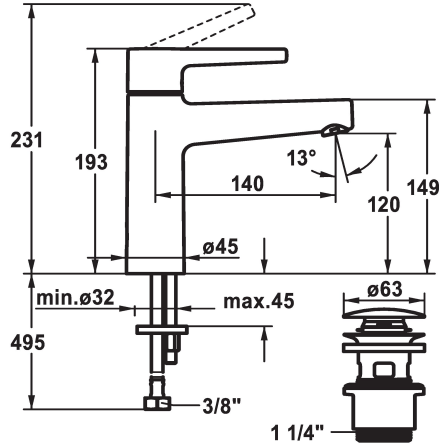

KWC MANA Hebelmischer - Waschtisch

Modell-Linie: MANA | 12.551.632.000FL
Armaturen | Manuelle Armaturen

KWC-Nr.

125525
chromeline, A 110, flexible Anschlusschläuche,
mit Push Open

125526
chromeline, A 140, flexible Anschlusschläuche,
ohne Ablaufgarnitur

- mit Keramikscheibentechnik
- Auslaufmenge und Temperatur stufenlos einstellbar
- * Flexible Anschlusschläuche 3/8"
- * Befestigung mit Stehbolzen M8 x 1
- Tischbohrung ø35 mm
- * Lieferumfang:
- KWC Ablaufventil Push Open 2 in 1 Z.538.321.000

Technische Daten

Auslaufmenge	5 l/min (3 bar)
Ablaufgarnitur	mit Push open
Anschluss	Flexible Anschlusschläuche
Auslauf	fest
Bedienung	topbedient
Farbcode	chromeline
Installationsart	Standmontage
Armaturtyp	Hebelmischer
Mass Höhe	193
Armaturengeräuschgruppe	I
Ausladung A	A 140
Mass-Wasseraustritt	120
Material	Messing

Ersatzteile

KWC MANA Hebelmischer - Waschtisch

Modell-Linie: MANA | 12.551.632.000FL
Armaturen | Manuelle Armaturen

Steuerpatrone M 35 OP

538331
Z.537.710
