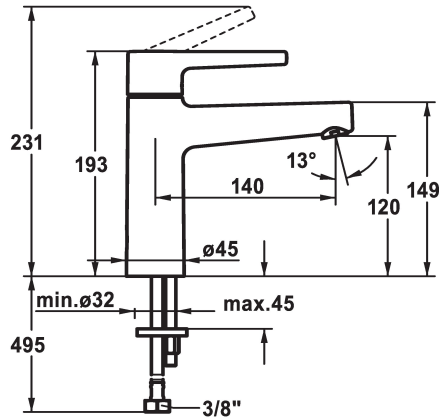

## KWC MANA Hebelmischer - Waschtisch

Modell-Linie: MANA | 12.558.052.000FL  
Armaturen | Manuelle Armaturen

### KWC-Nr.

**125523**  
chromeline, A 140, flexible Anschlusschläuche,  
mit Push Open

**125524**  
chromeline, A 140, flexible Anschlusschläuche,  
ohne Ablaufgarnitur

- \* Hebelmischer
- \* EcoProtect - Wasserspareinrichtung
- \* Auslauf fest
- Neoperl® Perlator® SSR, Schwenkstrahlregler
- \* OptimalSpace - grosszügiger Wasch- / Arbeitsbereich
- \* KWC Steuerpatrone M 35 OP

- mit Keramikscheibentechnik
- Auslaufmenge und Temperatur stufenlos einstellbar
- \* Flexible Anschlusschläuche 3/8"
- \* Befestigung mit Stehbolzen M8 x 1
- Tischbohrung ø35 mm

### Technische Daten

Auslaufmenge
Ablaufgarnitur
Anschluss
Auslauf
Bedienung
Farbcode
Installationsart
Armaturtyp
Mass Höhe
Armaturengeräuschgruppe
Ausladung A
Mass-Wasseraustritt
Material

5 l/min (3 bar)
ohne Ablaufgarnitur
Flexible Anschlusschläuche
fest
topbedient
chromeline
Standmontage
Hebelmischer
193
I
A 140
120
Messing