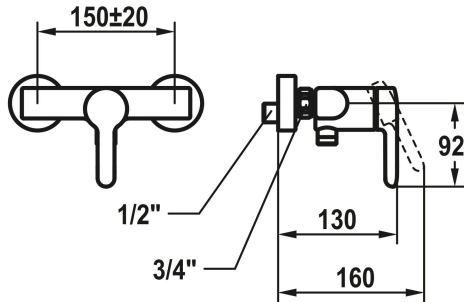

KWC WAMAS 2.0 Eengreepsmengkraan - douche

Modell-Linie: WAMAS 2.0 | 21.472.330.000
Douches | Handdouches

KWC-No.

125517
chromeline, AD 150±20, zonder douche en slang

- * Eengreepsmengkraan
- * Beveiligd tegen terugstroming
- * KWC patroon M 35 OP
- met keramische-schijventechniek

- debiet en temperatuur traploos instelbaar
- temperatuurbegrenzing
- * Wandaansluitingen 1/2" x 3/4", niet afsluitbaar excentrisch 10 mm

Technical Data

Brauseabgang: Auslaufmenge	16.3 l/min (3 bar)
Brausegarnitur	ohne Brause, Schlauch
Bedienung	frontbedient
Farbcode	chromeline
Installationsart	Wandmontage
Artikeltyp	Hebelmischer
Brauseabgang: Armaturengeräuschgruppe	II
Anschluss Mass	150+/-20
Material	Messing
Höhe maximal	30 mm

Reserve onderdelen

Patroon

538331

KWC WAMAS 2.0
Eengreepsmengkraan - douche

Modell-Linie: WAMAS 2.0 | 21.472.330.000
Douches | Handdouches

Z.537.710
