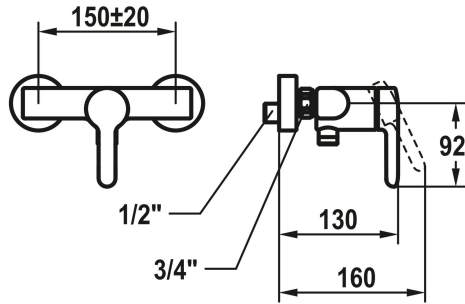

KWC WAMAS 2.0 Hebelmischer - Dusche

Modell-Linie: WAMAS 2.0 | 21.472.330.000
Duscharmaturen | Konventionelle Dusche

KWC-Nr.

125517
chromeline, AD 150±20, ohne Brause und Schlauch

- * Hebelmischer
- * Eigensicher gegen Rückfließen
- * KWC Steuerpatrone M 35 OP
- mit Keramikscheibentechnik

- Auslaufmenge und Temperatur stufenlos einstellbar
- Temperaturbegrenzung
- * Wandanschlüsse 1/2" x 3/4", nicht absperribar exzentrisch 10 mm

Technische Daten

Brauseabgang: Auslaufmenge	16.3 l/min (3 bar)
Brausegarnitur	ohne Brause, Schlauch
Bedienung	frontbedient
Farbcode	chromeline
Installationsart	Wandmontage
Artikeltyp	Hebelmischer
Brauseabgang: Armaturengeräuschgruppe	II
Anschluss Mass	150+/-20
Material	Messing
Höhe maximal	30 mm

Ersatzteile

Steuerpatrone

538331

KWC WAMAS 2.0
Hebelmischer - Dusche

Modell-Linie: WAMAS 2.0 | 21.472.330.000
Duscharmaturen | Konventionelle Dusche

Z.537.710
