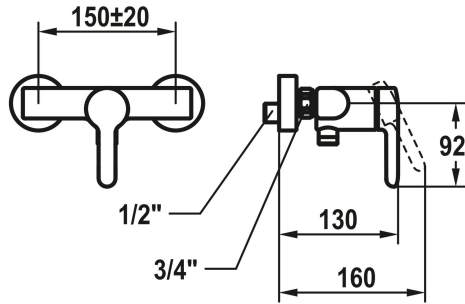

KWC WAMAS 2.0 Hebelmischer - Dusche

Modell-Linie: WAMAS 2.0 | 21.472.330.000
Duscharmaturen | Konventionelle Dusche

KWC-Nr.

125517
chromeline, AD 150±20, ohne Brause und Schlauch

- * Hebelmischer
- * Eigensicher gegen Rückfließen
- * KWC Steuerpatrone M 35 OP
- mit Keramikscheibentechnik

- Auslaufmenge und Temperatur stufenlos einstellbar
- Temperaturbegrenzung
- * Wandanschlüsse 1/2" x 3/4", nicht absperierbar exzentrisch 10 mm

Technische Daten

Brauseabgang: Auslaufmenge	16.3 l/min (3 bar)
Brausegarnitur	ohne Brause, Schlauch
Bedienung	frontbedient
Farbcode	chromeline
Installationsart	Wandmontage
Artikeltyp	Hebelmischer
Brauseabgang: Armaturengeräuschgruppe	II
Anschluss Mass	150+/-20
Material	Messing
Höhe maximal	30 mm

Ersatzteile

Steuerpatrone

538331

KWC WAMAS 2.0
Hebelmischer - Dusche

Modell-Linie: WAMAS 2.0 | 21.472.330.000
Duscharmaturen | Konventionelle Dusche

Z.537.710
