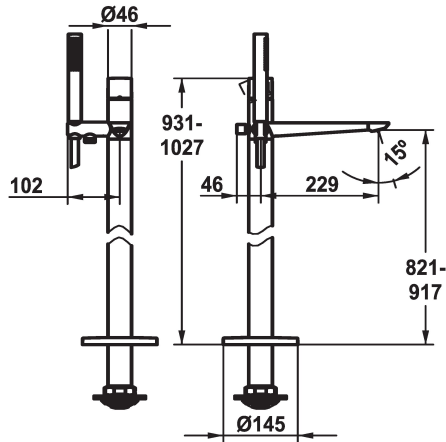

KWC ORA Eengreepsmengkraan

Modell-Linie: ORA | 20.491.093.000
Douches | Badkranen

KWC-No.

125501
chromeline, A 230, with hand shower and hose

- * Eengreepsmengkraan
- * Voor vrijstaand bad
- * Geïntegreerde terugstroomklep in de slang
- * met douchehouder
- * Vaste uitloop
- Neoperl® SLIM®
- * KWC patroon M 35 OP
- met keramische-schijventechniek

- debiet en temperatuur traploos instelbaar
- temperatuurbegrenzing
- * Levering:
 - Handdouche KWC FIT-X slim 26.000.103.000
 - Doucheslang 1500 mm, metalen Z.538.415.000
- * Apart bestellen:
 - Inbouweenheid 39.000.602.931

Technical Data

A_Spout_Spray
Vaatdouche uitloop: doorstroomhoeveelheid
doucheset
Handling
Kleurcode
Installation_type
Faucet_typ
Hoogteafmeting
G_Acoustic group
Vaatdouche uitloop: geluidsklasse
Projection_A
EnergyLabelCH
Afmetingen wateruitlaat
Materiaal

21 l/min (3 bar)
12 l/min (3bar)
mit_Brause_Schlauch
bovenbediening
chromeline
Bodenstehend
Hebelmischer
931-1027
II
I
A230
B
821-917
Messing

Reserve onderdelen

KWC ORA
Eengreepsmengkraan

Modell-Linie: ORA | 20.491.093.000
Douches | Badkranen