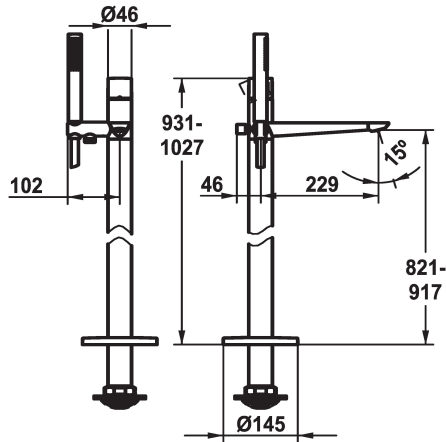

### KWC-No.

**125501**  
chromeline, A 230, with hand shower and hose

- \* Eengreepsmengkraan
- \* Voor vrijstaand bad
- \* Geïntegreerde terugstroomklep in de slang
- \* met douchehouder
- \* Vaste uitloop
- Neoperl® SLIM®
- \* KWC patroon M 35 OP
- met keramische-schijventechniek

- debiet en temperatuur traploos instelbaar
- temperatuurbegrenzing
- \* Levering:
  - Handdouche KWC FIT-X slim 26.000.103.000
  - Doucheslang 1500 mm, metalen Z.538.415.000
- \* Apart bestellen:
  - Inbouweenheid 39.000.602.931

### Technical Data

Doorstroomhoeveelheid	21 l/min (3 bar)
Vaatdouche uitloop: doorstroomhoeveelheid	12 l/min (3bar)
doucheset	mit_Brause...Schlauch
Bediening	bovenbediening
Kleurcode	chromeline
Type installatie	Bodenstehend
Kraan type	Hebelmischer
Hoogteafmeting	931-1027
geluidsklasse	II
Vaatdouche uitloop: geluidsklasse	I
Projectie A	A230
Energielabel	B
Afmetingen wateruitlaat	821-917
Materiaal	Messing

**538331**  
Z.537.710

---

**Service key Neoperl © Caché ©, STD,  
24 mm, grey**

---

**635231**  
Z.635.231

---