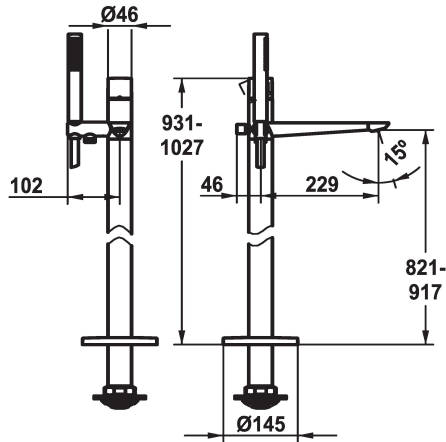

KWC ORA

Miscelatore a leva - Vasca

Modell-Linie: ORA | 20.491.093.000

Rubinerterie per doccia | Rubinerterie per vasca da bagno

KWC-No.

125501

chromeline, A 230, con doccia e flessibile

- * Miscelatore a leva
- * Per vasca "Freestanding"
- * Dispositivo antiriflusso integrato nello scarico del tubo flessibile
- * con supporto doccia
- * Bocca fissa
- Neoperl® SLIM®
- * KWC cartuccia M 35 OP
- con tecnica a dischi in ceramica

- regolazione continua della portata e della temperatura
- limitazione della temperatura
- * Incluso nella fornitura:
- Doccetta KWC FIT-X slim 26.000.103.000
- Tubo flessibile per doccia 1500 mm, metallica Z.538.415.000
- * Ordinare separatamente:
- Unità sottomuro 39.000.602.931

Dati tecnici

Portata	21 l/min (3 bar)
Uscita doccia: Portata	12 l/min (3bar)
set doccia	con doccia, tubo
Operazione	azionamento superiore
Codice colore	chromeline
Tipo di installazione	Bodenstehend
Tipo di rubinetto	Hebelmischer
Dimensioni in altezza	931-1027
Classe di rumorosità	II
Uscita doccia: Classe di rumorosità	I
Proiezione A	A230
Etichetta energetica	B
Dimensioni uscita acqua	821-917
Materiale	Ottone

Pezzi di ricambio

KWC ORA

Miscelatore a leva - Vasca

Modell-Linie: ORA | 20.491.093.000

Rubinerterie per doccia | Rubinerterie per vasca da bagno

Tubo flessibile per doccia

538415
Z.538.415.000

Cartuccia M 35 OP