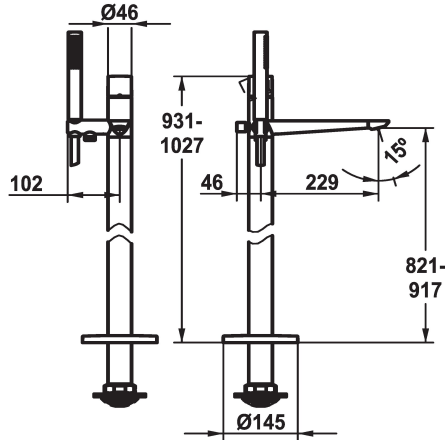

KWC ORA

Miscelatore a leva - Vasca

Modell-Linie: ORA | 20.491.093.000

Rubinetterie per doccia | Rubinetterie per vasca da bagno

KWC-No.

125501

chromeline, A 230, con doccia e flessibile

- * Miscelatore a leva
- * Per vasca "Freestanding"
- * Dispositivo antiriflusso integrato nello scarico del tubo flessibile
- * con supporto doccia
- * Bocca fissa
- Neoperl® SLIM®
- * KWC cartuccia M 35 OP
- con tecnica a dischi in ceramica

- regolazione continua della portata e della temperatura
- limitazione della temperatura
- * Incluso nella fornitura:
- Doccetta KWC FIT-X slim 26.000.103.000
- Tubo flessibile per doccia 1500 mm, metallica Z.538.415.000
- * Ordinare separatamente:
- Unità sottomuro 39.000.602.931

Dati tecnici

Portata	21 l/min (3 bar)
Uscita doccia: Portata	12 l/min (3bar)
set doccia	con doccia, tubo
Operazione	azionamento superiore
Codice colore	chromeline
Tipo di installazione	Bodenstehend
Tipo di rubinetto	Hebelmischer
Dimensioni in altezza	931-1027
Classe di rumorosità	II
Uscita doccia: Classe di rumorosità	I
Proiezione A	A230
Etichetta energetica	B
Dimensioni uscita acqua	821-917
Materiale	Ottone
teamNumber	725385.502
sanitasTroeschNumber	6111 134.501

Pezzi di ricambio

KWC ORA

Miscelatore a leva - Vasca

Modell-Linie: ORA | 20.491.093.000

Rubinerterie per doccia | Rubinetterie per vasca da bagno

Tubo flessibile per doccia

538415

Z.538.415.000