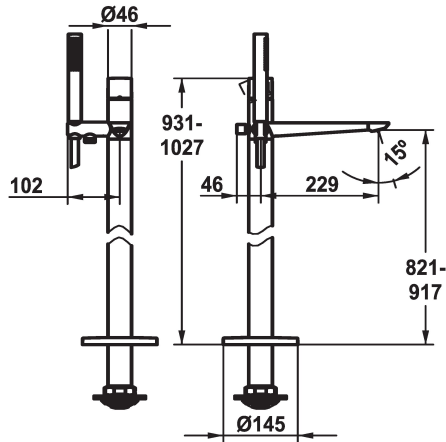

KWC ORA Mitigeur à levier - Baignoire

Modell-Linie: ORA | 20.491.093.000
Douches | Robinetteries de baignoire

KWC-No.

125501

chromeline, A 230, avec douchette et flexible

- * Mitigeur à levier
- * Pour baignoire "Freestanding"
- * Clapet anti-retour intégré dans la sortie du flexible
- * avec support douchette
- * Bec fixe
- Neoperl® SLIM®
- * KWC cartouche M 35 OP
- avec technique à disques céramique

- réglage de débit et de température continu
- limitation de température
- * Livraison:
- Douche KWC FIT-X slim 26.000.103.000
- Flexible de douchette 1500 mm, métal Z.538.415.000
- * À commander séparément:
- Unité de base 39.000.602.931

Données techniques

Débit
Sortie de douchette: Débit
garniture de douche
Commande
Code couleur
Type d'installation
Type de robinet
Dimension de la hauteur
Groupe de bruit pour la robinetterie
Sortie de douchette: Groupe de bruit pour la robinetterie
Projection A
Label énergétique
Dimension de la sortie d'eau
Matière

Modell-Linie: ORA | 20.491.093.000
Douches | Robinetteries de baignoire

Flexible de douche

538415
Z.538.415.000

Cartouche M 35 OP

538331
Z.537.710

Service clé Neoperl © Caché ©, STD, 24 mm, gris

635231
Z.635.231
