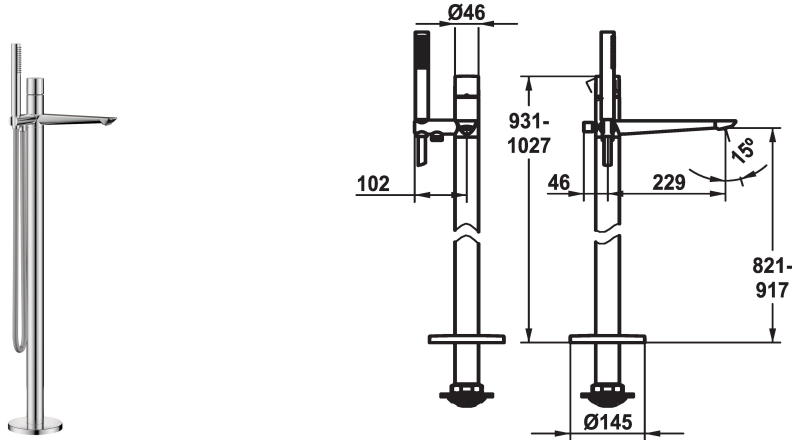

## KWC ORA Mitigeur à levier - Baignoire

Modell-Linie: ORA | 20.491.093.000  
Douches | Robinetteries de baignoire

### KWC-No.

**125501**  
chromeline, A 230, avec douchette et flexible

- \* Mitigeur à levier
- \* Pour baignoire "Freestanding"
- \* Clapet anti-retour intégré dans la sortie du flexible
- \* avec support douchette
- \* Bec fixe
- Neoperl® SLIM®
- \* KWC cartouche M 35 OP
- avec technique à disques céramique

- réglage de débit et de température continu
- limitation de température
- \* Livraison:
- Douche KWC FIT-X slim 26.000.103.000
- Flexible de douchette 1500 mm, métal Z.538.415.000
- \* À commander séparément:
- Unité de base 39.000.602.931

21 l/min (3 bar)
12 l/min (3bar)
avec douchette, flexible
commande par le haut
chromeline
Bodenstehend
Hebelmischer
931-1027
II
I
A230
B
821-917
Laiton
725385.502
6111 134.501