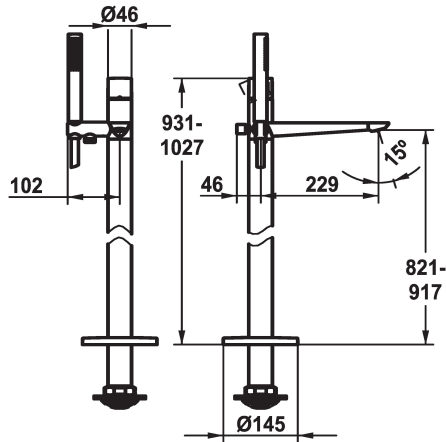

KWC ORA Mitigeur à levier - Baignoire

Modell-Linie: ORA | 20.491.093.000
Douches | Robinetteries de baignoire

KWC-No.

125501
chromeline, A 230, avec douchette et flexible

- * Mitigeur à levier
- * Pour baignoire "Freestanding"
- * Clapet anti-retour intégré dans la sortie du flexible
- * avec support douchette
- * Bec fixe
- Neoperl® SLIM®
- * KWC cartouche M 35 OP
- avec technique à disques céramique

- réglage de débit et de température continu
- limitation de température
- * Livraison:
- Douche KWC FIT-X slim 26.000.103.000
- Flexible de douchette 1500 mm, métal Z.538.415.000
- * À commander séparément:
- Unité de base 39.000.602.931

Données techniques

Débit
Sortie de douchette: Débit
garniture de douche
Commande
Code couleur
Type d'installation
Type de robinet
Dimension de la hauteur
Groupe de bruit pour la robinetterie
Sortie de douchette: Groupe de bruit pour la robinetterie
Projection A
Label énergétique
Dimension de la sortie d'eau
Matière

Modell-Linie: ORA | 20.491.093.000
Douches | Robinetteries de baignoire

Flexible de douche

538415
Z.538.415.000

Cartouche M 35 OP

538331
Z.537.710

Service clé Neoperl © Caché ©, STD, 24 mm, gris

635231
Z.635.231
