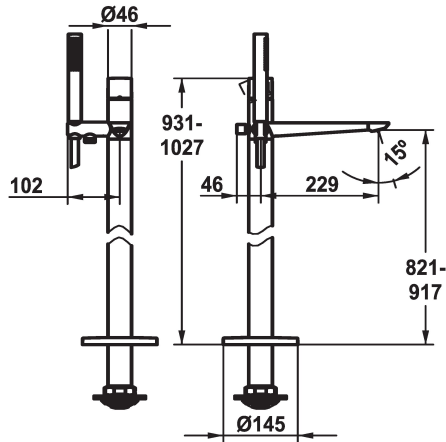

KWC ORA Monomando

Modell-Linie: ORA | 20.491.093.000
Duchas | Grifos de bañera

KWC-No.

125501

chromeline, A 230, with hand shower and hose

- * Monomando
- * Para bañera "Freestanding"
- * Válvula antirretorno integrada en la salida de la manguera
- * con soporte de dispensador
- * Caño fijo
- Neoperl® SLIM®
- * KWC cartucho M 35 OP
- con tecnología de discos cerámicos

- caudal y temperatura regulables
- limitador de temperatura
- * Volumen de entrega:
 - Teleducha KWC FIT-X slim 26.000.103.000
 - Tubo ducha 1500 mm, metálica Z.538.415.000
- * Pedir por separado:
 - Unidad empotrable 39.000.602.931

Datos técnicos

Caudal de salida	21 l/min (3 bar)
Salida de ducha: Caudal de salida	12 l/min (3bar)
Set de ducha	mit_Brause...Schlauch
Operación	accionamiento superior
Código de color	chromeline
Tipo de instalación	Bodenstehend
Tipo de grifo	Hebelmischer
Dimensión de la altura	931-1027
Grupo de ruido	II
Salida de ducha: Grupo de ruido	I
Proyección A	A230
Etiqueta energética	B
Dimensión de la altura	821-917
Material	Latón

Piezas de recambio

KWC ORA Monomando

Modell-Linie: ORA | 20.491.093.000
Duchas | Grifos de bañera

Cartridge M 35 OP

538331
Z.537.710

**Service key Neoperl © Caché ©, STD,
24 mm, grey**

635231
Z.635.231
