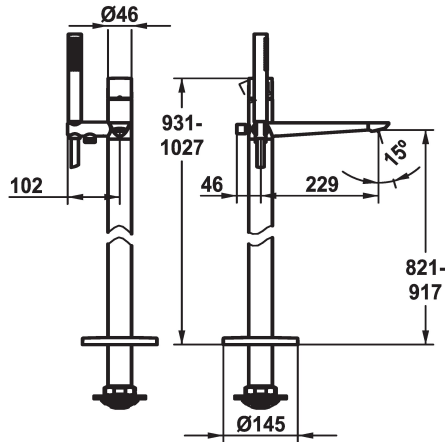

KWC ORA Hebelmischer - Wanne

Modell-Linie: ORA | 20.491.093.000
Duscharmaturen | Wannenmischer

KWC-Nr.

125501
chromeline, A 230, mit Brause und Schlauch

- * Hebelmischer
- * Für freistehende Wanne
- * Integrierter Rückflussverhinderer im Schlauchabgang
- * Mit Brausehalter
- * Auslauf fest
- Neoperl® SLIM®
- * KWC Steuerpatrone M 35 OP
- mit Keramikscheibentechnik

- Auslaufmenge und Temperatur stufenlos einstellbar
- Temperaturbegrenzung
- * Lieferumfang:
- Handbrause KWC FIT-X slim 26.000.103.000
- Brausenschlauch 1500 mm, Metall Z.538.415.000
- * Separat bestellen:
- Unterputz-Einheit 39.000.602.931

Technische Daten

Auslaufmenge	21 l/min (3 bar)
Brausenabgang: Auslaufmenge	12 l/min (3bar)
Brausegarnitur	mit Brause, Schlauch
Bedienung	topbedient
Farbcode	chromeline
Installationsart	Bodenstehend
Armaturtyp	Hebelmischer
Mass Höhe	931-1027
Armaturengeräuschgruppe	II
Brausenabgang: Armaturengeräuschgruppe	I
Ausladung A	A 230
Energie Etikette	B
Mass-Wasseraustritt	821-917
Material	Messing

Ersatzteile

KWC ORA Hebelmischer - Wanne

Modell-Linie: ORA | 20.491.093.000
Duscharmaturen | Wannenmischer

Brausenschlauch

538415
Z.538.415.000

Steuerpatrone M 35 OP

538331
Z.537.710

**Service Schlüssel Neoperl © Caché ©,
STD, 24 mm, grau**