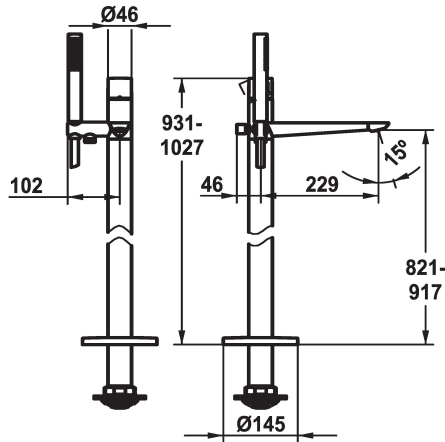

### KWC-Nr.

**125501**  
chromeline, A 230, mit Brause und Schlauch

- \* Hebelmischer
- \* Für freistehende Wanne
- \* Integrierter Rückflussverhinderer im Schlauchabgang
- \* Mit Brausehalter
- \* Auslauf fest
- Neoperl® SLIM®
- \* KWC Steuerpatrone M 35 OP
- mit Keramikscheibentechnik

- Auslaufmenge und Temperatur stufenlos einstellbar
- Temperaturbegrenzung
- \* Lieferumfang:
  - Handbrause KWC FIT-X slim 26.000.103.000
  - Brausenschlauch 1500 mm, Metall Z.538.415.000
- \* Separat bestellen:
  - Unterputz-Einheit 39.000.602.931

### Technische Daten

Auslaufmenge	21 l/min (3 bar)
Brausenabgang: Auslaufmenge	12 l/min (3bar)
Brausegarnitur	mit Brause, Schlauch
Bedienung	topbedient
Farbcode	chromeline
Installationsart	Bodenstehend
Armatortyp	Hebelmischer
Mass Höhe	931-1027
Armaturengeräuschgruppe	II
Brausenabgang: Armaturengeräuschgruppe	I
Ausladung A	A 230
Energie Etikette	B
Mass-Wasseraustritt	821-917
Material	Messing

**538331**  
Z.537.710

---

**Service Schlüssel Neoperl © Caché ©,  
STD, 24 mm, grau**

---

**635231**  
Z.635.231

---