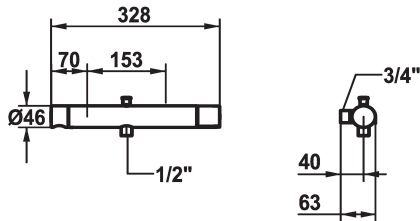

KWC ORA Mitigeur à levier - Baignoire

Modell-Linie: ORA | 20.492.410.000OG
Douches | Robinetteries de baignoire

KWC-No.

125497
chromeline, AD 153, avec douchette, flexible et support

125498
chromeline, AD 153, sans douchette, flexible et support

| |
|-------------------------------------|
| 20 l/min (3 bar) |
| 12 l/min (3bar) |
| sans raccords |
| sans douchette, flexible et support |
| commande latérale |
| chromeline |
| Montage mural |
| Hebelmischer |
| 30 |
| II |
| I |
| B |
| 153 |
| 23 |
| Laiton |