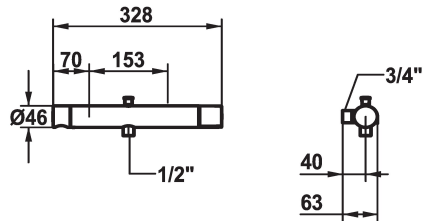

## KWC ORA Hebelmischer - Wanne

Modell-Linie: ORA | 20.492.410.000OG  
Duscharmaturen | Wannenmischer

### KWC-Nr.

- 125497**  
chromeline, AD 153, mit Brause, Schlauch und Halter

---

- 125498**  
chromeline, AD 153, ohne Brause, Schlauch und Halter

---

- 125499**  
chromeline, AD 153, ohne Wandanschlüsse, ohne Brause, Schlauch und Halter