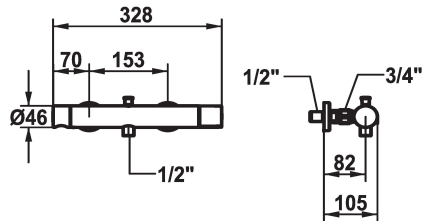

KWC ORA

Miscelatore a leva - Vasca

Modell-Linie: ORA | 20.492.430.000

Rubinerterie per doccia | Rubinerterie per vasca da bagno

KWC-No.

125497

chromeline, AD 153, con doccia, flessibile e supporto

125498

senza doccia, tubo e supporto

- * Miscelatore a leva
- * Commutazione con riposizionamento automatico
- * Con sicurezza antiriflusso
- * Bocca orientabile 60°
- Neoperl® Caché®

- * KWC cartuccia M 35-S HF
- con tecnica a dischi in ceramica
- regolazione continua della portata e della temperatura
- * Raccordi a parete 1/2" x 3/4", serrabili L 40

Dati tecnici

Portata
Uscita doccia: Portata
set doccia
Operazione
Codice colore
Tipo di installazione
Tipo di rubinetto
Dimensioni in altezza
Classe di rumorosità
Uscita doccia: Classe di rumorosità
Etichetta energetica
Connection measure
Dimensioni uscita acqua
Materiale

Modell-Linie: ORA | 20.492.430.000

Rubinetterie per doccia | Rubinetterie per vasca da bagno

Cartuccia M 35-S HF

537602
Z.537.602

**Chiave servizio Neoperl © Caché ©,
STD, 24 mm, grigio**

635231
Z.635.231