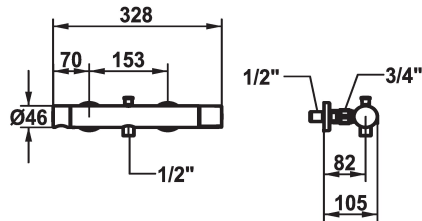

KWC ORA Mitigeur à levier - Baignoire

Modell-Linie: ORA | 20.492.430.000
Douches | Robinetteries de baignoire

KWC-No.

125497
chromeline, AD 153, avec douchette, flexible et support

125498
chromeline, AD 153, sans douchette, flexible et support

125499
chromeline, AD 153, sans raccords, sans douchette, flexible et support

- * Mitigeur à levier
- * Inverseur automatique
- * Anti-refoulement intégré
- * Bec pivotant 60°
- Neoperl® Caché®

garniture de douche

avec douchette, flexible et support

sans douchette, flexible et support

sans raccords

sans douchette, flexible et support

- * KWC cartouche M 35-S HF
- avec technique à disques céramique
- réglage de débit et de température continu
- * Raccords avec pointeaux d'arrêt 1/2" x 3/4" L 40

Données techniques

Débit
Sortie de douchette: Débit
garniture de douche
Commande
Code couleur
Type d'installation
Type de robinet
Dimension de la hauteur
Groupe de bruit pour la robinetterie
Sortie de douchette: Groupe de bruit pour la robinetterie
Label énergétique
Connexion mesure
Dimension de la sortie d'eau
Matière