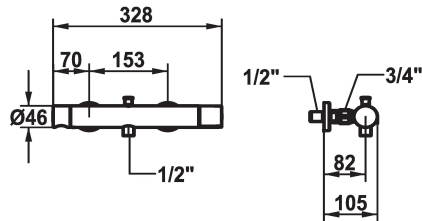

KWC ORA Hebelmischer - Wanne

Modell-Linie: ORA | 20.492.430.000
Duscharmaturen | Wannenmischer

KWC-Nr.

125497
chromeline, AD 153, mit Brause, Schlauch und Halter

125498
chromeline, AD 153, ohne Brause, Schlauch und Halter

125499
chromeline, AD 153, ohne Wandanschlüsse, ohne Brause, Schlauch und Halter

- * Hebelmischer
- * Umstellung mit automatischer Rückstellung
- * Eigensicher gegen Rückfließen
- * Auslauf drehbar 60°
- Neoperl® Caché®

Brausegarnitur

mit Brause, Schlauch, Halter

ohne Brause, Schlauch, Halter

ohne Raccords ohne Brause, Schlauch, Halter

- * KWC Steuerpatrone M 35-S HF
- mit Keramikscheibentechnik
- Auslaufmenge und Temperatur stufenlos einstellbar
- * Wandanschlüsse 1/2" x 3/4", absperrbar L 40

20 l/min (3 bar)
12 l/min (3bar)
ohne Brause, Schlauch, Halter
seitenbedient
chromeline
Wandmontage
Hebelmischer
30
II
I
B
153
23
Messing

Ersatzteile

KWC ORA Hebelmischer - Wanne

Modell-Linie: ORA | 20.492.430.000
Duscharmaturen | Wannenmischer