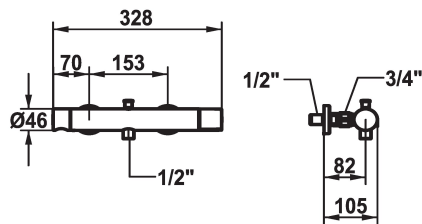

### KWC-Nr.

- 125497**  
chromeline, AD 153, mit Brause, Schlauch und Halter

---

- 125498**  
chromeline, AD 153, ohne Brause, Schlauch und Halter

---

- 125499**  
chromeline, AD 153, ohne Wandanschlüsse, ohne Brause, Schlauch und Halter

- \* Hebelmischer
- \* Umstellung mit automatischer Rückstellung
- \* Eigensicher gegen Rückfließen
- \* Auslauf drehbar 60°
- Neoperl® Caché®

- \* KWC Steuerpatrone M 35-S HF
- mit Keramikscheibentechnik
- Auslaufmenge und Temperatur stufenlos einstellbar
- \* Wandanschlüsse 1/2" x 3/4", absperrbar L 40

20 l/min (3 bar)
12 l/min (3bar)
ohne Brause, Schlauch, Halter
seitenbedient
chromeline
Wandmontage
Hebelmischer
30
II
I
B
153
23
Messing

## KWC ORA Hebelmischer - Wanne

Modell-Linie: ORA | 20.492.430.000  
Duscharmaturen | Wannenmischer

**Steuerpatrone M 35-S HF**

**537602**  
Z.537.602

**Service Schlüssel Neoperl © Caché ©,  
STD, 24 mm, grau**