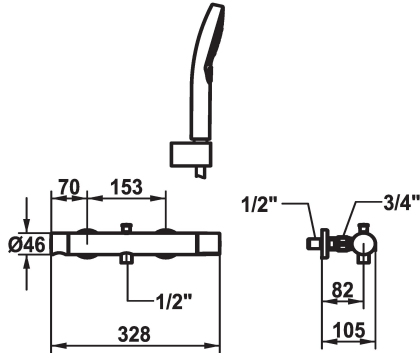

### KWC-No.

**125497**

chromeline, AD 153, con doccia, flessibile e supporto

**125498**

chromeline, AD 153, senza doccia, flessibile e supporto

**125499**

chromeline, AD 153, senza raccordi, senza doccia, flessibile e supporto

### set doccia

con doccia, tubo e supporto

senza doccia, tubo e supporto

senza raccordi

senza doccia, tubo e supporto

- \* Miscelatore a leva
- \* Commutazione con riposizionamento automatico
- \* Con sicurezza antiriflusso
- \* Bocca orientabile 60°
- Neoperl® Caché®
- \* KWC cartuccia M 35-S HF
- con tecnica a dischi in ceramica

- regolazione continua della portata e della temperatura
- \* Raccordi a parete 1/2" x 3/4", serrabili L 40
- \* Incluso nella fornitura:
  - Doccetta KWC CHOICE-H 26.000.126.000
  - Supporto doccia 26.000.622.000
  - Tubo flessibile per doccia 1600 mm, plastica 26.001.003.000

### Dati tecnici

Portata
Uscita doccia: Portata
set doccia
Operazione
Codice colore
Tipo di installazione
Tipo di rubinetto
Dimensioni in altezza
Classe di rumorosità
Uscita doccia: Classe di rumorosità
Etichetta energetica
Connection measure
Dimensioni uscita acqua
Materiale