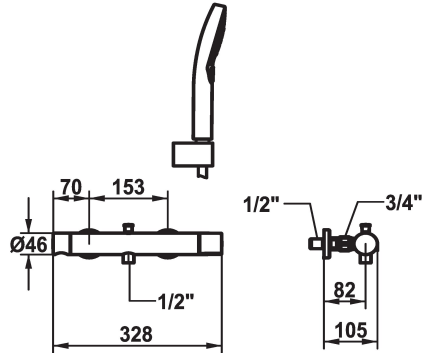

## KWC ORA

Mitigeur à levier - Baignoire

Modell-Linie: ORA | 20.492.410.000

Douches | Robinetteries de baignoire

### KWC-No.

**125497**  
chromeline, AD 153, avec douchette, flexible et support

**125498**  
chromeline, AD 153, sans douchette, flexible et support

**125499**  
chromeline, AD 153, sans raccords, sans douchette, flexible et support

- réglage de débit et de température continu
- \* Raccords avec pointeaux d'arrêt 1/2" x 3/4" L 40
- \* Livraison:
- Douche 26.000.125.177 26.000.126.000
- Support de douchette 26.000.622.000
- Flexible de douchette 1600 mm, en plastique 26.001.003.000

### Données techniques

Débit
Sortie de douchette: Débit
garniture de douche
Commande
Code couleur
Type d'installation
Type de robinet
Dimension de la hauteur
Groupe de bruit pour la robinetterie
Sortie de douchette: Groupe de bruit pour la robinetterie
Label énergétique
Connexion mesure
Dimension de la sortie d'eau
Matière