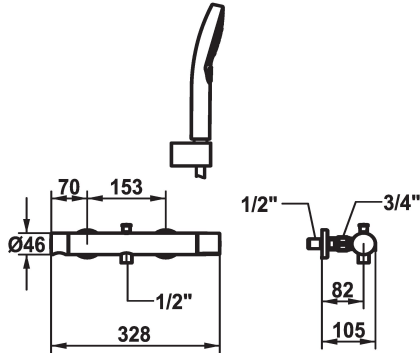

## KWC ORA

Mitigeur à levier - Baignoire

Modell-Linie: ORA | 20.492.410.000

Douches | Robinetteries de baignoire

### KWC-No.

**125497**  
chromeline, AD 153, avec douchette, flexible et support

**125498**  
chromeline, AD 153, sans douchette, flexible et support

**125499**  
chromeline, AD 153, sans raccords, sans douchette, flexible et support

- réglage de débit et de température continu
- \* Raccords avec pointeaux d'arrêt 1/2" x 3/4" L 40
- \* Livraison:
- Douche 26.000.125.177 26.000.126.000
- Support de douchette 26.000.622.000
- Flexible de douchette 1600 mm, en plastique 26.001.003.000

### Données techniques

Débit
Sortie de douchette: Débit
garniture de douche
Commande
Code couleur
Type d'installation
Type de robinet
Dimension de la hauteur
Groupe de bruit pour la robinetterie
Sortie de douchette: Groupe de bruit pour la robinetterie
Label énergétique
Connexion mesure
Dimension de la sortie d'eau
Matière
teamNumber