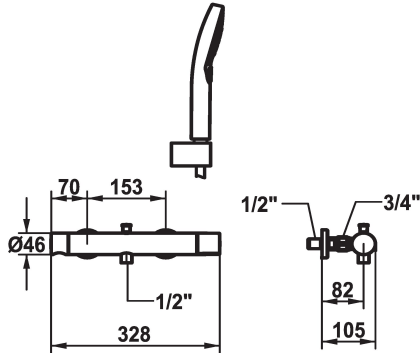

KWC ORA Hebelmischer - Wanne

Modell-Linie: ORA | 20.492.410.000
Duscharmaturen | Wannenmischer

KWC-Nr.

125497
chromeline, AD 153, mit Brause, Schlauch und Halter

125498
chromeline, AD 153, ohne Brause, Schlauch und Halter

125499
chromeline, AD 153, ohne Wandanschlüsse, ohne Brause, Schlauch und Halter

Brausegarnitur

mit Brause, Schlauch, Halter

ohne Brause, Schlauch, Halter

ohne Raccords ohne Brause, Schlauch, Halter

- * Hebelmischer
- * Umstellung mit automatischer Rückstellung
- * Eigensicher gegen Rückfließen
- * Auslauf drehbar 60°
- Neoperl® Caché®
- * KWC Steuerpatrone M 35-S HF
- mit Keramikscheibentechnik

- Auslaufmenge und Temperatur stufenlos einstellbar
- * Wandanschlüsse 1/2" x 3/4", absperrbar L 40
- * Lieferumfang:
- Handbrause KWC CHOICE-H 26.000.126.000
- Brausenhalter 26.000.622.000
- Brausenschlauch 1600 mm, Kunststoff 26.001.003.000

20 l/min (3 bar)
11.3 l/min (3bar)
mit Brause, Schlauch, Halter
seitenbedient
chromeline
Wandmontage
Hebelmischer
30
II
I
C
153
23
Messing
725381.502

Ersatzteile

KWC ORA Hebelmischer - Wanne

Modell-Linie: ORA | 20.492.410.000
Duscharmaturen | Wannenmischer