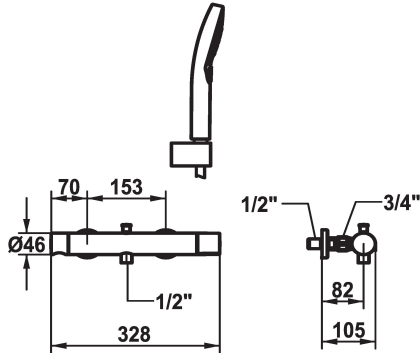

KWC ORA

Miscelatore a leva - Vasca

Modell-Linie: ORA | 20.492.410.000

Rubinerterie per doccia | Rubinerterie per vasca da bagno

KWC-No.

125497

chromeline, AD 153, con doccia, flessibile e supporto

125498

- regolazione continua della portata e della temperatura
- * Raccordi a parete 1/2" x 3/4", serrabili L 40
- * Incluso nella fornitura:
 - Doccetta KWC CHOICE-H 26.000.126.000
 - Supporto doccia 26.000.622.000
 - Tubo flessibile per doccia 1600 mm, plastica 26.001.003.000

Dati tecnici

Portata
Uscita doccia: Portata
set doccia
Operazione
Codice colore
Tipo di installazione
Tipo di rubinetto
Dimensioni in altezza
Classe di rumorosità
Uscita doccia: Classe di rumorosità
Etichetta energetica
Connection measure
Dimensioni uscita acqua
Materiale
teamNumber

Modell-Linie: ORA | 20.492.410.000

Rubinerterie per doccia | Rubinerterie per vasca da bagno

Cartuccia M 35-S HF

537602
Z.537.602

**Chiave servizio Neoperl © Caché ©,
STD, 24 mm, grigio**

635231
Z.635.231

538853
Z.538.431.000