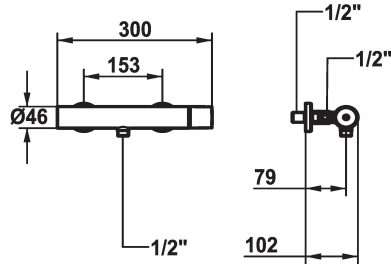

KWC ORA

Miscelatore a leva - Doccia

Modell-Linie: ORA | 21.492.460.000

Rubinerterie per doccia | Rubinetterie monocomando per doccia

KWC-No.

125493
chromeline, AD 153, con doccia e flessibile

125494
chromeline, AD 153, senza doccia e flessibile

125495
chromeline, AD 153, senza raccordi, senza doccia e flessibile

set doccia

con doccia, tubo

senza doccia, tubo

senza raccordi senza doccia, tubo

- * Miscelatore a leva
- * TouchProtect - protezione dalle scottature grazie al sistema a intercapedine
- * Con sicurezza antiriflusso
- * KWC cartuccia M 35-S HF

- con tecnica a dischi in ceramica
- regolazione continua della portata e della temperatura
- limitazione della temperatura
- * Raccordi a parete 1/2" x 1/2", serrabili L 40

Dati tecnici

Uscita doccia: Portata
set doccia
Operazione
Codice colore
Tipo di installazione
Tipo di rubinetto
Dimensioni in altezza
Uscita doccia: Classe di rumorosità
Etichetta energetica
Connection measure
Materiale

12 l/min (3bar)
senza doccia, tubo
azionamento laterale
chromeline
Installazione a parete
Hebelmischer
30
I
B
153
Ottone

Pezzi di ricambio

KWC ORA

Miscelatore a leva - Doccia

Modell-Linie: ORA | 21.492.460.000